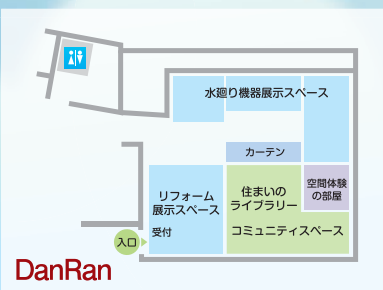

同時開催！  
**リフォーム**  
 なんでも  
**相談会**

大小様々な  
 リフォームに  
 ご対応！

Construction example

※裏面の見学会会場にてリフォーム専門スタッフも常駐します。  
 この機会になんでもお気軽に、ご相談ください。

- |  |   |  |
|--|---|--|
| <p><b>リフォームスタジオコンテンツ</b></p> <ul style="list-style-type: none"> <li>カーテン、シェード、ブラインド、レール</li> <li>カーテンコーナー</li> </ul> | <p>見て、聴いて、触れて<br/> <b>体験展示</b><br/>                 ルームリフォーム商品</p> <ul style="list-style-type: none"> <li>キッチン、ユニットバス、洗面化粧台、トイレ</li> <li>設備機器・エアコン</li> </ul> | <p>家や住まいがテーマの本や雑誌、カタログもご自由にご覧ください<br/> <b>住まいのライブラリー</b></p> <ul style="list-style-type: none"> <li>家の話をしたり、本を読んだり自由にお使いください。</li> <li>コミュニティスペース</li> </ul> |
|--|---|--|