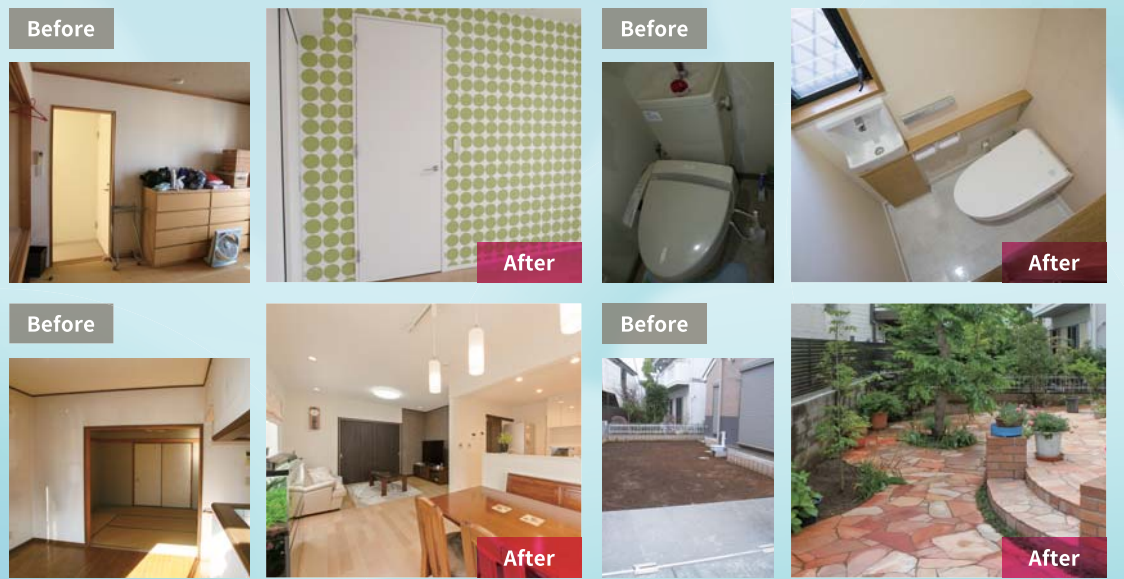

# 年間 1,000 件以上のリフォーム施工実績

補修・小規模工事からリフォーム、大規模リノベーションも住協グループにお任せください！

年間 500 棟を超える新築木造住宅の供給、公共事業、病院・保育園・福祉施設・商業施設の新築・改修工事、マンション建設など多様な事業を展開する住協グループ。そのスケールメリットにより仕入や工事単価を合理的に抑え、高品質な資材や建材、最新の住宅設備を安心価格でご提供しています。気になる商品など実際に「見て」「触れて」「体験」できるリフォームスタジオ（ショールーム）など、お施主様の理想を具現化するシステムと設備が整っています。そして、ライフスタイルに合わせた「オーダーメイドリフォーム」を施工理念に、付加価値を高めた高品質リフォームを安心・納得・お手軽に実現いたします。——それが住協グループの「J-REFORM」です。

同時開催！  
**リフォーム**  
 なんでも  
**相談会**

大小様々な  
 リフォームに  
 ご対応！

Construction example

※裏面の見学会会場にてリフォーム専門スタッフも常駐します。  
 この機会になんでもお気軽に、ご相談ください。

- |  |   |  |
|--|---|--|
| <p><b>リフォームスタジオコンテンツ</b></p> <ul style="list-style-type: none"> <li>カーテン、シェード、ブラインド、レール</li> <li>カーテンコーナー</li> </ul> | <p>見て、聴いて、触れて<br/> <b>体験展示</b><br/>                 ルームリフォーム商品</p> <ul style="list-style-type: none"> <li>キッチン、ユニットバス、洗面化粧台、トイレ</li> <li>設備機器・エアコン</li> </ul> | <p>家や住まいがテーマの本や雑誌、カタログもご自由にご覧ください<br/> <b>住まいのライブラリー</b></p> <ul style="list-style-type: none"> <li>家の話をしたり、本を読んだり自由にお使いください。</li> <li>コミュニティスペース</li> </ul> |
|--|---|--|